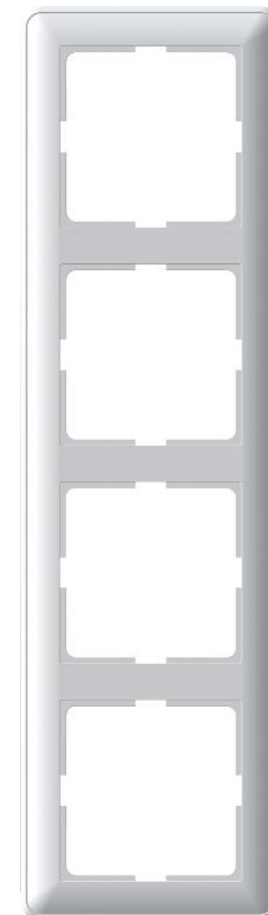

W 59
ESSEN
frame

Загляните внутрь...

СЕРИЯ «WESSEN59 FRAME»

В новой серии «Wessen59 frame» реализован модульный принцип построения, позволяющий монтировать до четырех механизмов в многоместные рамки со стандартным шагом 71 мм. Изделия новой серии предназначены для монтажа и эксплуатации в сухих и тёплых помещениях, в электросетях общего назначения.

IP20, УХЛ4, тип зажимов – винтовой, сечение до 2,5 мм²

Рамка трехместная

Габариты 85 x 227 x 9 мм

1	КД-3-18
2	КД-3-28
4	КД-3-48
5	КД-3-58
6	КД-3-68
7	КД-3-78
9	КД-3-98
8	КД-3-88

Рамка четырехместная

Габариты 85 x 298 x 9 мм

1	КД-4-18
2	КД-4-28
4	КД-4-48
5	КД-4-58
6	КД-4-68
7	КД-4-78
9	КД-4-98
8	КД-4-88

Название	Индекс цвета
 «Белый»	1
 «Слоновая кость»	2
 «Вишня»	4
 «Шоколад»	5
 «Серый»	6
 «Холодный металлик»	7
 «Теплый металлик»	9
 «Черный»	8