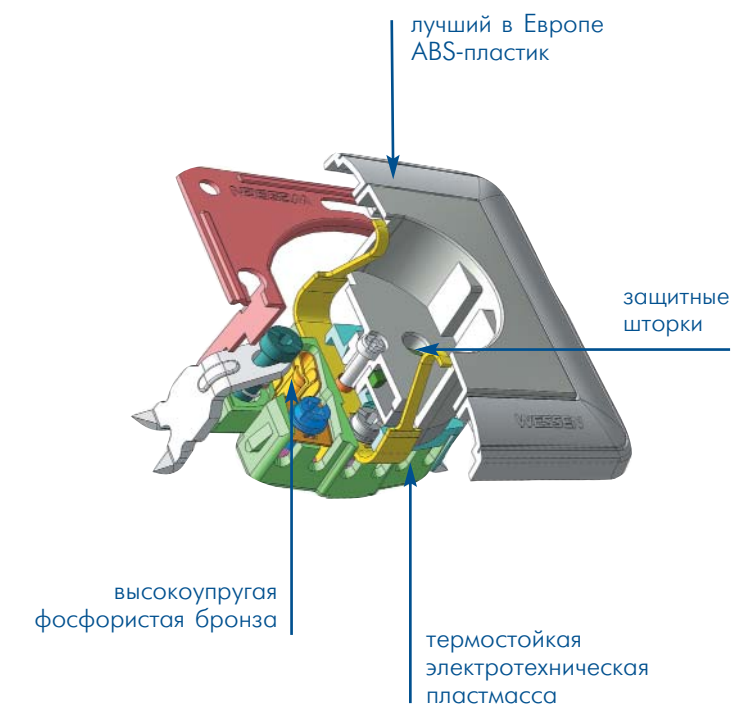

Загляните внутрь...

Сотрудничество с ведущими европейскими разработчиками позволило создать для изделий «Wessen59 frame» механизмы нового поколения.

В основаниях механизмов применена специальная электротехническая пластмасса, обладающая высокой теплостойкостью и электроизоляционными свойствами.

Контакты розеток, выполненные из пружинной бронзы, и серебряные контактные группы выключателей обеспечивают надёжный электрический контакт и пожаробезопасность.

Все лицевые поверхности выполнены из светостойкого ABS-пластика, производимого немецкой фирмой BAYER.

В России и сопредельных государствах слово WESSEN заслуженно является синонимом безопасности, надёжности, стиля и справедливой цены.