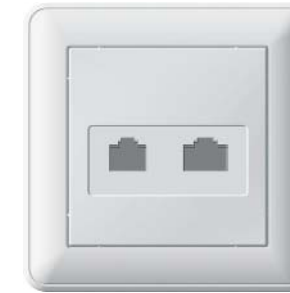

Розетка информационная скрытой установки комбинированная двухместная телефонная – компьютерная категории 5е

Напряжение 160 В
Ток 1 А
Габариты 85 x 85 x 36 мм

1	2	4	5	6	7	9	8
РСИ-251ТК5Е-18	РСИ-251ТК5Е-28	РСИ-251ТК5Е-48	РСИ-251ТК5Е-58	РСИ-251ТК5Е-68	РСИ-251ТК5Е-78	РСИ-251ТК5Е-98	РСИ-251ТК5Е-88