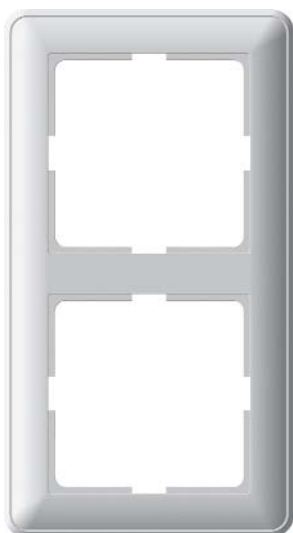

Рамка одноместная

Габариты 85 x 85 x 9 мм

1	КД-1-18
2	КД-1-28
4	КД-1-48
5	КД-1-58
6	КД-1-68
7	КД-1-78
9	КД-1-98
8	КД-1-88

Рамка двухместная

Габариты 85 x 156 x 9 мм

1	КД-2-18
2	КД-2-28
4	КД-2-48
5	КД-2-58
6	КД-2-68
7	КД-2-78
9	КД-2-98
8	КД-2-88