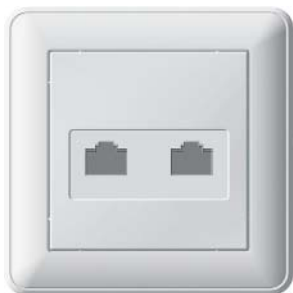

Розетка информационная скрытой установки двухместная компьютерная категории 6

Напряжение 160 В
Ток 1 А
Габариты 85 x 85 x 36 мм

1	РСИ-251КК6-18
2	РСИ-251КК6-28
4	РСИ-251КК6-48
5	РСИ-251КК6-58
6	РСИ-251КК6-68
7	РСИ-251КК6-78
9	РСИ-251КК6-98
8	РСИ-251КК6-88