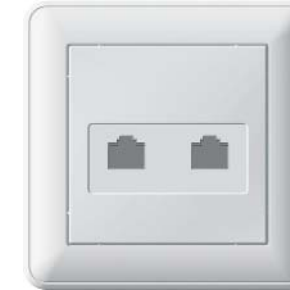

Розетка информационная скрытой установки двухместная телефонная

Напряжение 160 В
Ток 1 А
Габариты 85 x 85 x 36 мм

1	2	4	5	6	7	9	8
РСИ-251ТТ-18	РСИ-251ТТ-28	РСИ-251ТТ-48	РСИ-251ТТ-58	РСИ-251ТТ-68	РСИ-251ТТ-78	РСИ-251ТТ-98	РСИ-251ТТ-88