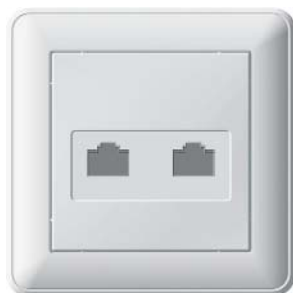

Розетка информационная скрытой установки двухместная компьютерная категории 5е

Напряжение 160 В
Ток 1 А
Габариты 85 x 85 x 36 мм

1	РСИ-251КК5Е-18
2	РСИ-251КК5Е-28
4	РСИ-251КК5Е-48
5	РСИ-251КК5Е-58
6	РСИ-251КК5Е-68
7	РСИ-251КК5Е-78
9	РСИ-251КК5Е-98
8	РСИ-251КК5Е-88