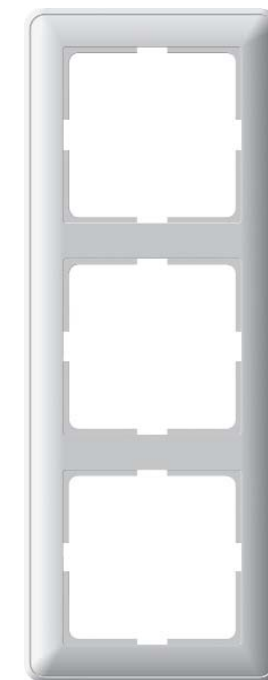

Рамка трехместная

Габариты 85 x 227 x 9 мм

1	КД-3-18
2	КД-3-28
4	КД-3-48
5	КД-3-58
6	КД-3-68
7	КД-3-78
9	КД-3-98
8	КД-3-88